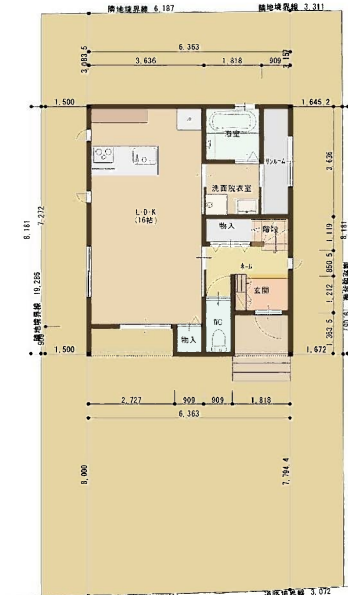

現況と図面が異なる場合は現況を優先とします。

【 売物件 】

TOTAL HOUSING ADVISER
有限会社 一代工務店

〒940-0098
新潟県長岡市信濃2丁目5番36号
TEL 0258-34-2221
FAX 0258-34-7070
新潟県知事免許(12)2196 (公社)新潟県宅地建物取引業協会

担当: 高橋友也
携帯: 080-1223-9349
Email: takahashi-t@ichidai-k.co.jp

▲スマートフォンからアクセス

■ 取引態様
設計・施工
売主