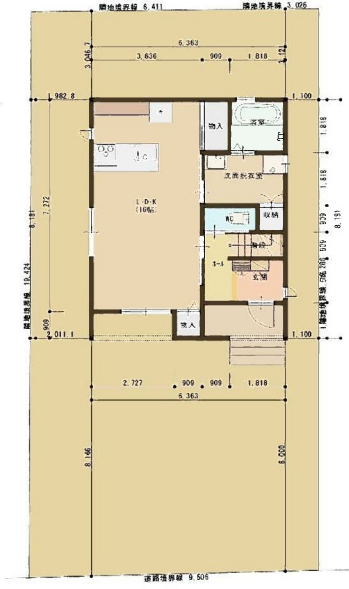

カーナビ検索: 見附市葛巻町1193-2付近

見附市葛巻町 建売住宅2号棟	
<b>2,380万円(税込)</b>	
地域	見附市
地区	見附市
バス停・駅	バス停「葛巻中村」 徒歩4分
所在地	見附市葛巻町字中村1192番4
土地面積	183.26㎡ (55.43坪)
建物面積	98.32㎡ (29.74坪)
種類	居宅
構造	木造合金メッキ鋼板葺二階建
建蔽率	60%
容積率	200%
用途地域	準工業地域
地目	宅地
間取り	3LDK
学校区	葛巻小学校・西中学校
築年月	令和5年10月完成
建築確認番号	NK第22長01129号
設備	電気・水道・都市ガス・公共下水
備考(特色)	22条指定区域 前面道路には消雪パイプあり