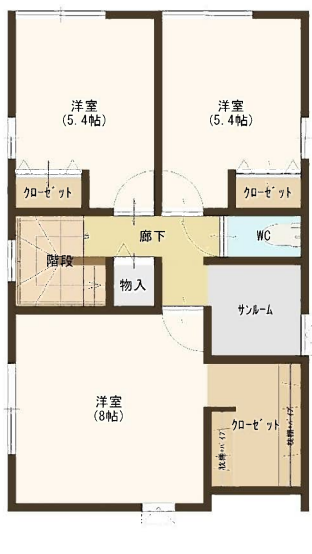

2階

- ・燕南小学校
  1,600m
  (徒歩20分)
- ・燕中学校
  3,000m
  (徒歩38分)
- ・イオン県央店
  450m
  (徒歩6分)
- ・ファミリーマート燕井土巻店
  450m
  (徒歩6分)

現況と図面が異なる場合は現況を優先とします。

【 売物件 】

TOTAL HOUSING ADVISER
有限会社 一代工務店

〒955-0046
新潟県三条市興野1丁目16番22号
TEL 0256-36-7000
FAX 0256-36-7111
新潟県知事免許(12)2196 (公社)新潟県宅地建物取引業協会

担当: 竹之内
携帯: 090-7815-6720
E-mail: takenouchi@ichidai-k.co.jp

■ 取引態様
設計・施工
売主