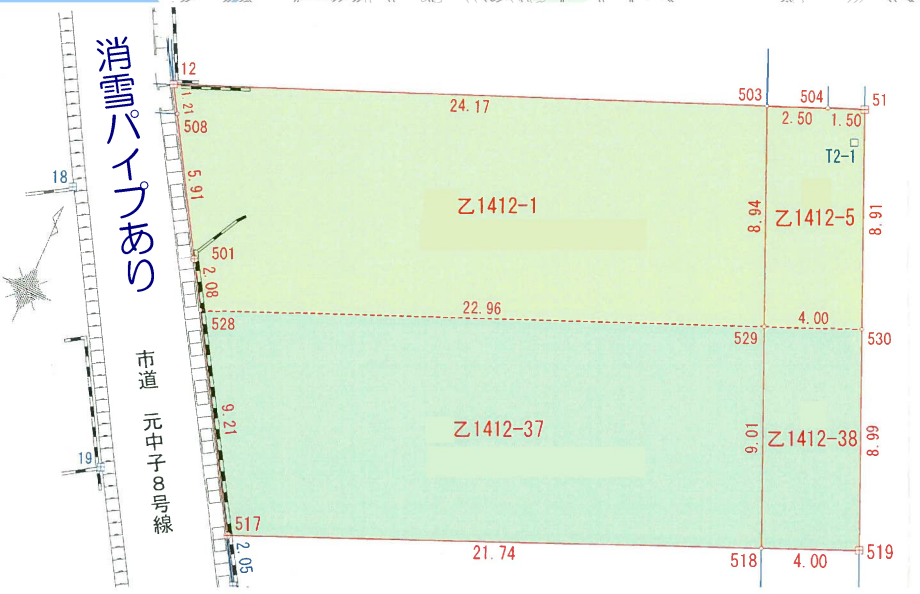

ナビ検索》  
：小千谷市 大字ひ生 乙1412-1

**物件  
所在地**

**【売土地】**

小千谷市  
蕨生〔元中子〕**売土地**

販売  
価格 **6,500,000 円**〔非課税〕

地域	小千谷市 地域	
地区	川東〔駅側〕地区	
学区	東小千谷小学校・東小千谷中学校	
所在地	小千谷市大字蕨生字赤田乙1412-1 乙1412-37、乙1412-5、乙1412-38／4筆	
地積	<b>415.51㎡</b>	<b>(125.69坪)</b>
私道(公衆用道路)	<b>71㎡</b>	<b>(21.47坪)</b>
坪単価	¥51,700	(約) / 坪
地目	宅地・公衆用道路	
都市計画	非線引き区域	
用途地域	第一種中高層住居専用・第一種住居》地域	
建蔽率	60%	
容積率	200%	
現況／形状	更地/間口18.41m×奥行(約)27m	
引渡時期	即 引き渡し可能	
条件	<b>※建築条件なし ※現況渡し</b>	
設備	公営水道〔宅地内〕 公共下水〔宅地内〕 都市ガス〔宅地内〕 前面道路：市道 幅員(約)4.4m 前面道路：消雪パイプあり〔負担金あり〕	